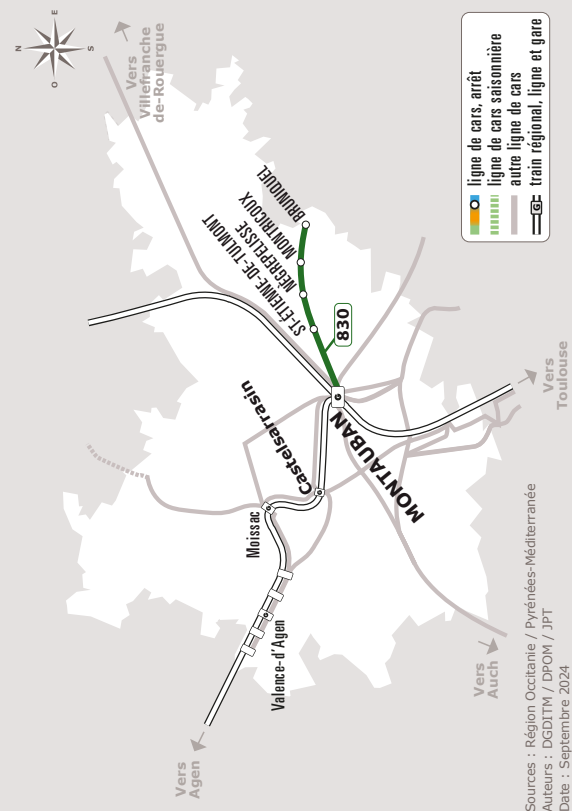

BRUNIQUEL-NEGREPELISSE-MONTAUBAN

JOURS DE LA SEMAINE		LàV	LàV	LàV	LàV	Me	Me	LàV	LMJV	LàV
Périodes scolaires		●	●	●	●	●	●	●	●	●
Petites vacances			●	●	●			●		●
Été			●	●	●			●		●
BRUNIQUEL	Place G Gandil	06:48	07:06		11:20			16:27		
	Montricoux Lebugarel	06:54	07:12		11:26			16:33		
NÈGREPELISSE	Collège						12:40		17:10	
	Ancien. Gare-Rd115	07:03	07:21	07:55	11:35	12:03		16:42		17:40
SAINT-ÉTIENNE-DE-TULMONT	RD115 Nord	07:10	07:28	08:02	11:42	12:10	12:48	16:49	17:18	17:47
MONTAUBAN	Clinique du Pont de Chaume	07:22	07:40	08:14	11:54	12:22	13:00	17:01	17:30	17:59
	La Fobio	07:25	07:43	08:17	11:57	12:25	13:03	17:04	17:33	18:02
	Prax Paris Nord	07:32	07:50	08:24	12:04			17:07		18:07
	Gare SNCF	07:40	07:58	08:32	12:12			17:15		18:15

Les horaires sont donnés à titre indicatif. Se présenter à l'arrêt 5 minutes avant l'horaire du car.

830
BRUNIQUEL-NEGREPELISSE-MONTAUBAN

▶ Horaires Car liO

📍 Tarn-et-garonne

Horaires valables du 01/09/2025 au 31/08/2026

- Périodes scolaires
- Petites vacances
- Été

MONTAUBAN-NEGREPESSE-BRUNIQUEL

JOURS DE LA SEMAINE		LàV	LàV	LàV	LàV	Me	LàV	Me	LàV	LàV
Périodes scolaires		●	●	●	●	●	●	●	●	●
Petites vacances				●	●		●		●	●
Été				●	●		●		●	●
MONTAUBAN	Gare SNCF		07:42	08:02	08:40		12:20		17:20	18:20
	Prax Paris Sud		07:50	08:10	08:48		12:28		17:28	18:28
	La Fobio	07:30	07:57	08:17	08:55	12:30	12:35	13:05	17:35	18:35
	Clinique du Pont de Chaume	07:33	07:59	08:20	08:57	12:33	12:38	13:08	17:38	18:38
SAINT-ÉTIENNE-DE-TULMONT	RD115 Sud	07:45	08:10	08:32	09:09	12:45	12:50	13:20	17:50	18:50
NÈGREPELISSE	Sadi Carnot	07:52		08:39		12:52	12:57	13:27	17:57	18:57
	Collège		08:18		09:17					
BRUNIQUEL	Montricoux Lebugarel			08:48			13:06		18:06	19:06
	Place G Gandil			08:54			13:12		18:12	19:12